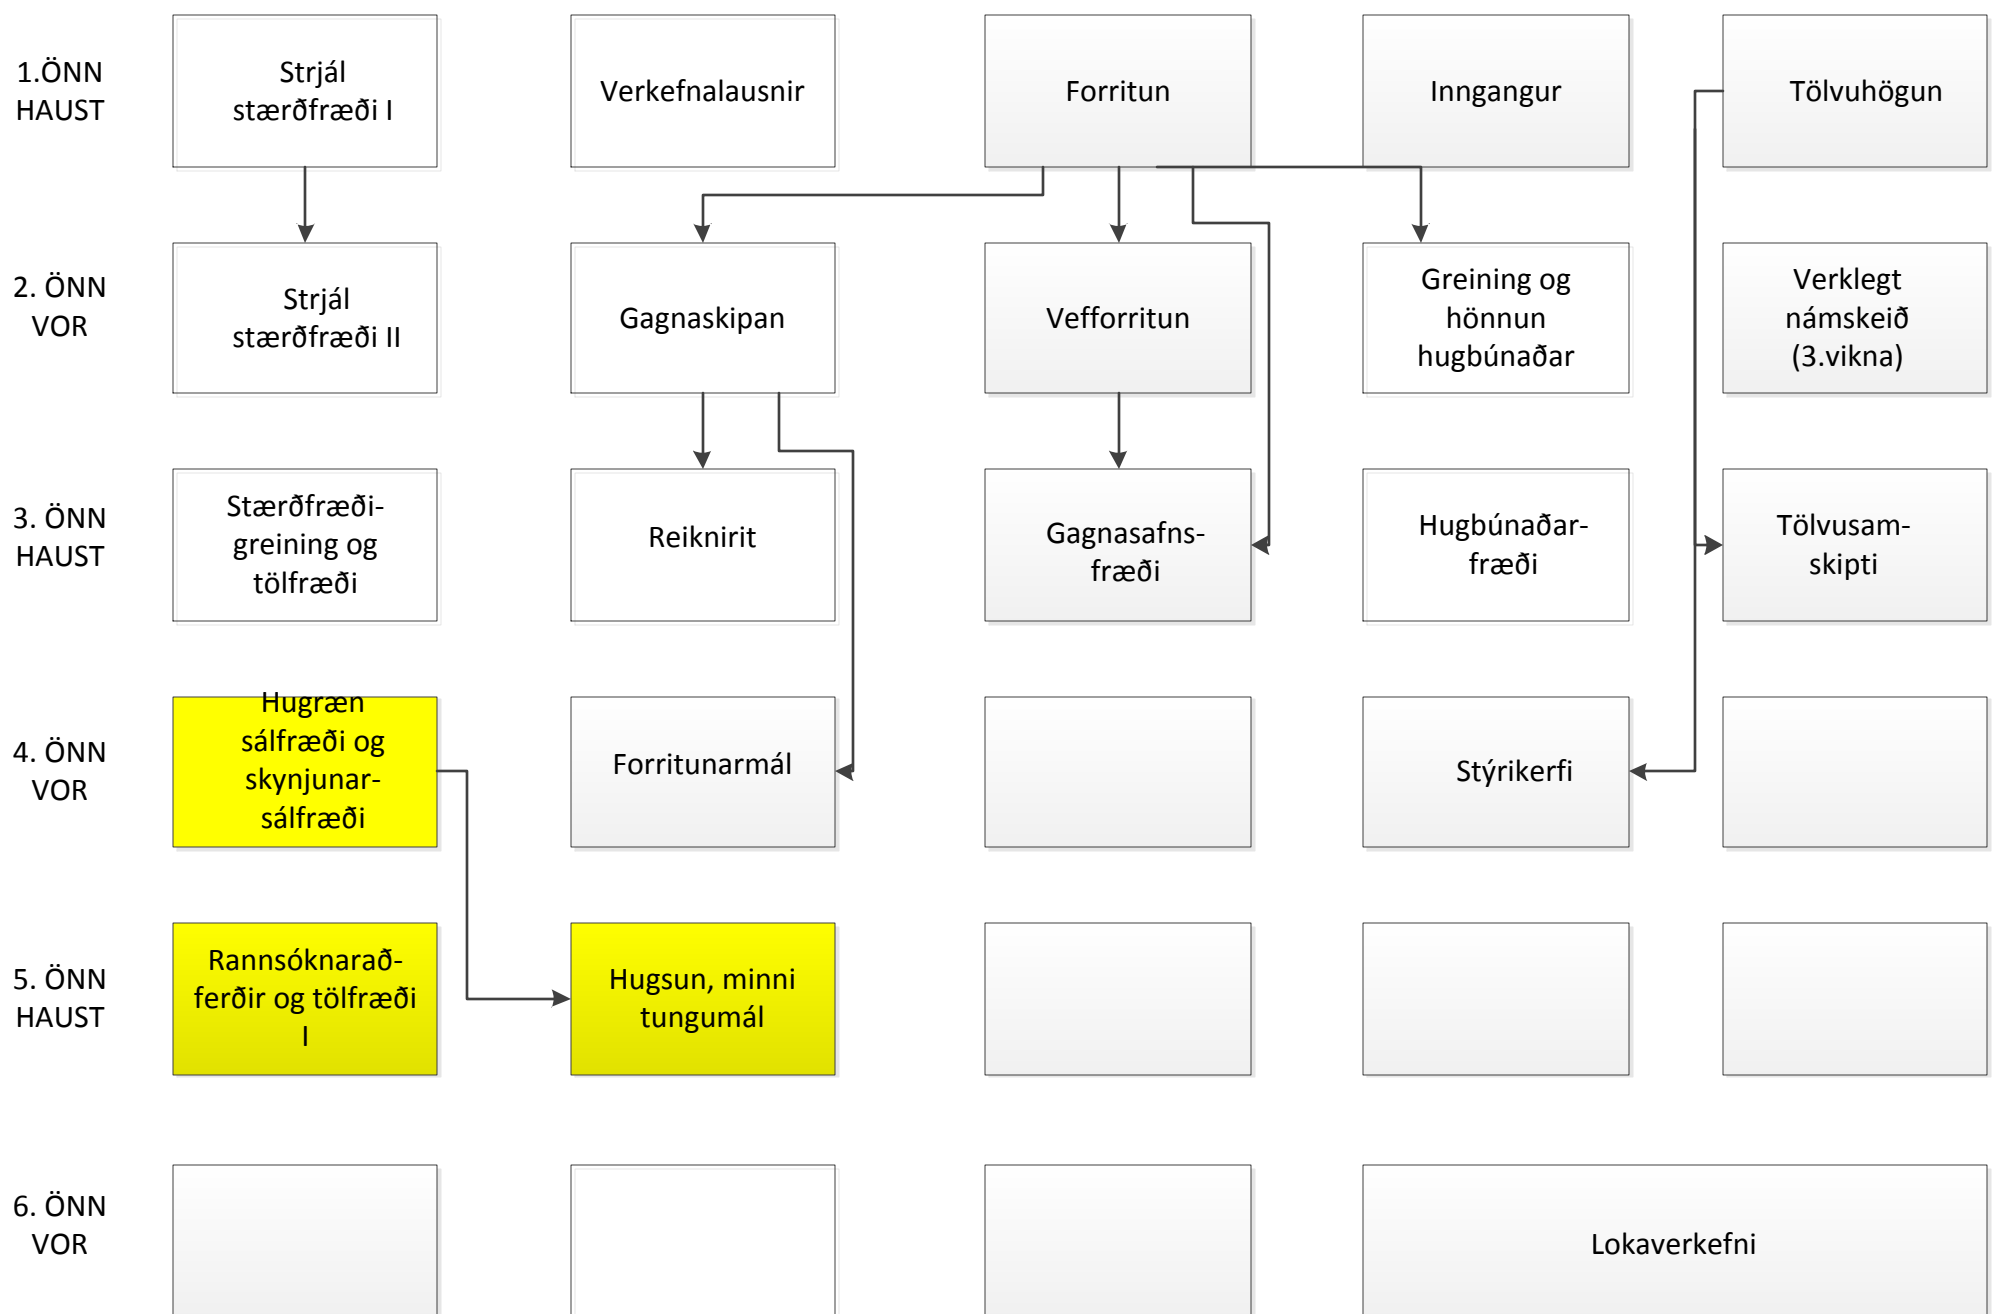

TÖLVUNARFRÆÐI / SÁLFRÆÐI

Bundið val. Nemendur þurfa að velja tvö af eftirfarandi námskeiðum:

- Hugræn taugavísindi
- Félagssálfræði
- Líffræði og atferli
- Námssálfræði
- Þroskasálfræði
- Rannsóknaraðferðir og tölfræði II
- Lífeðlisfræðileg sálfræði