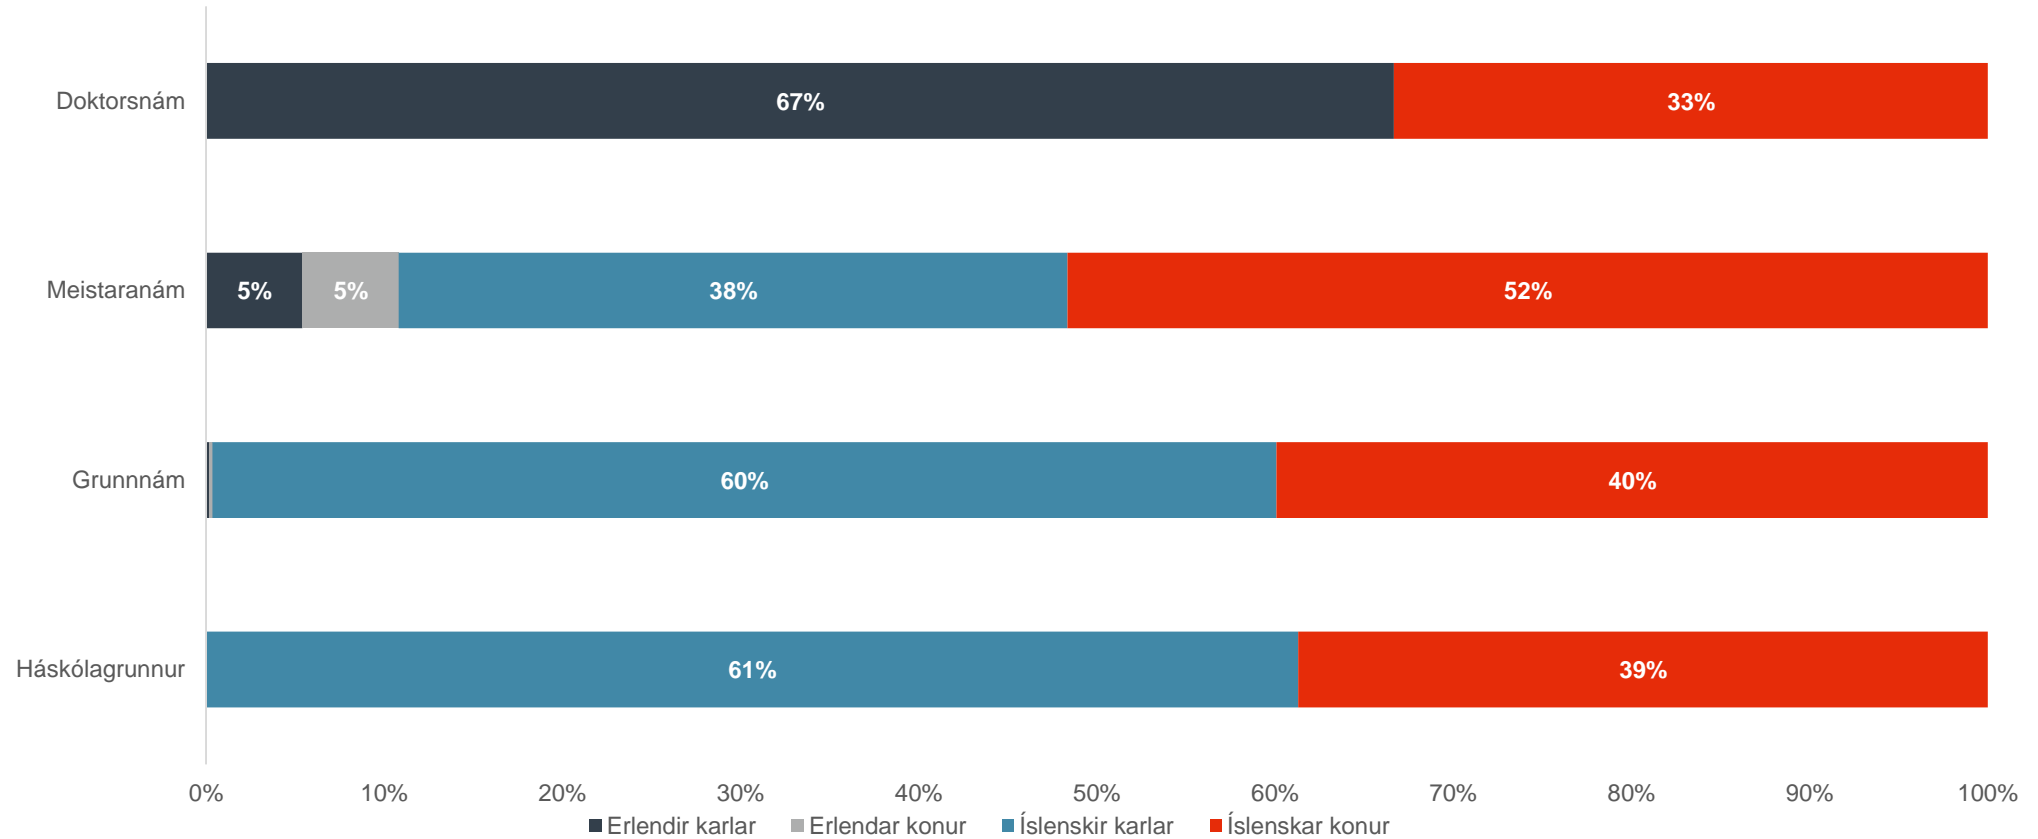

Jafnréttisskýrsla

Kynjasamsetning, aldursdreifing og þjóðerni starfsmanna og nemenda í október 2019.

Kynjaskipting nemenda í október 2019

Kynjaskipting nemanda eftir námsstigum

Útskrifaðir nemendur – kynjahlutfall og þjóðerni