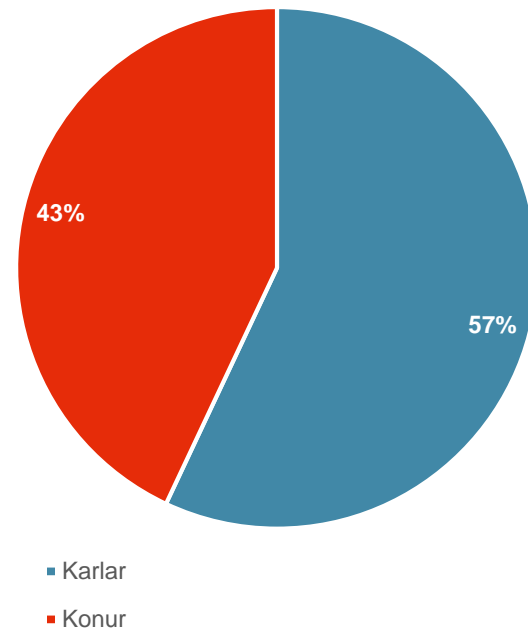

Jafnréttisskýrsla

Kynjasamsetning, aldursdreifing og þjóðerni starfsmanna og nemenda í október 2019.

Kynjaskipting nemenda í október 2019

Kynjaskipting nemanda eftir námsstigum

Útskrifaðir nemendur – kynjahlutfall og þjóðerni

Kynjaskipting starfsfólks í október 2019

Kynjaskipting starfsfólks eftir deildum

Kynjaskipting starfsfólks eftir deildum

Kynjaskipting akademískra starfsmanna

Þjóðerni starfsfólks í október 2019

Kynjahlutfall í nefndum, ráðum og stjórn