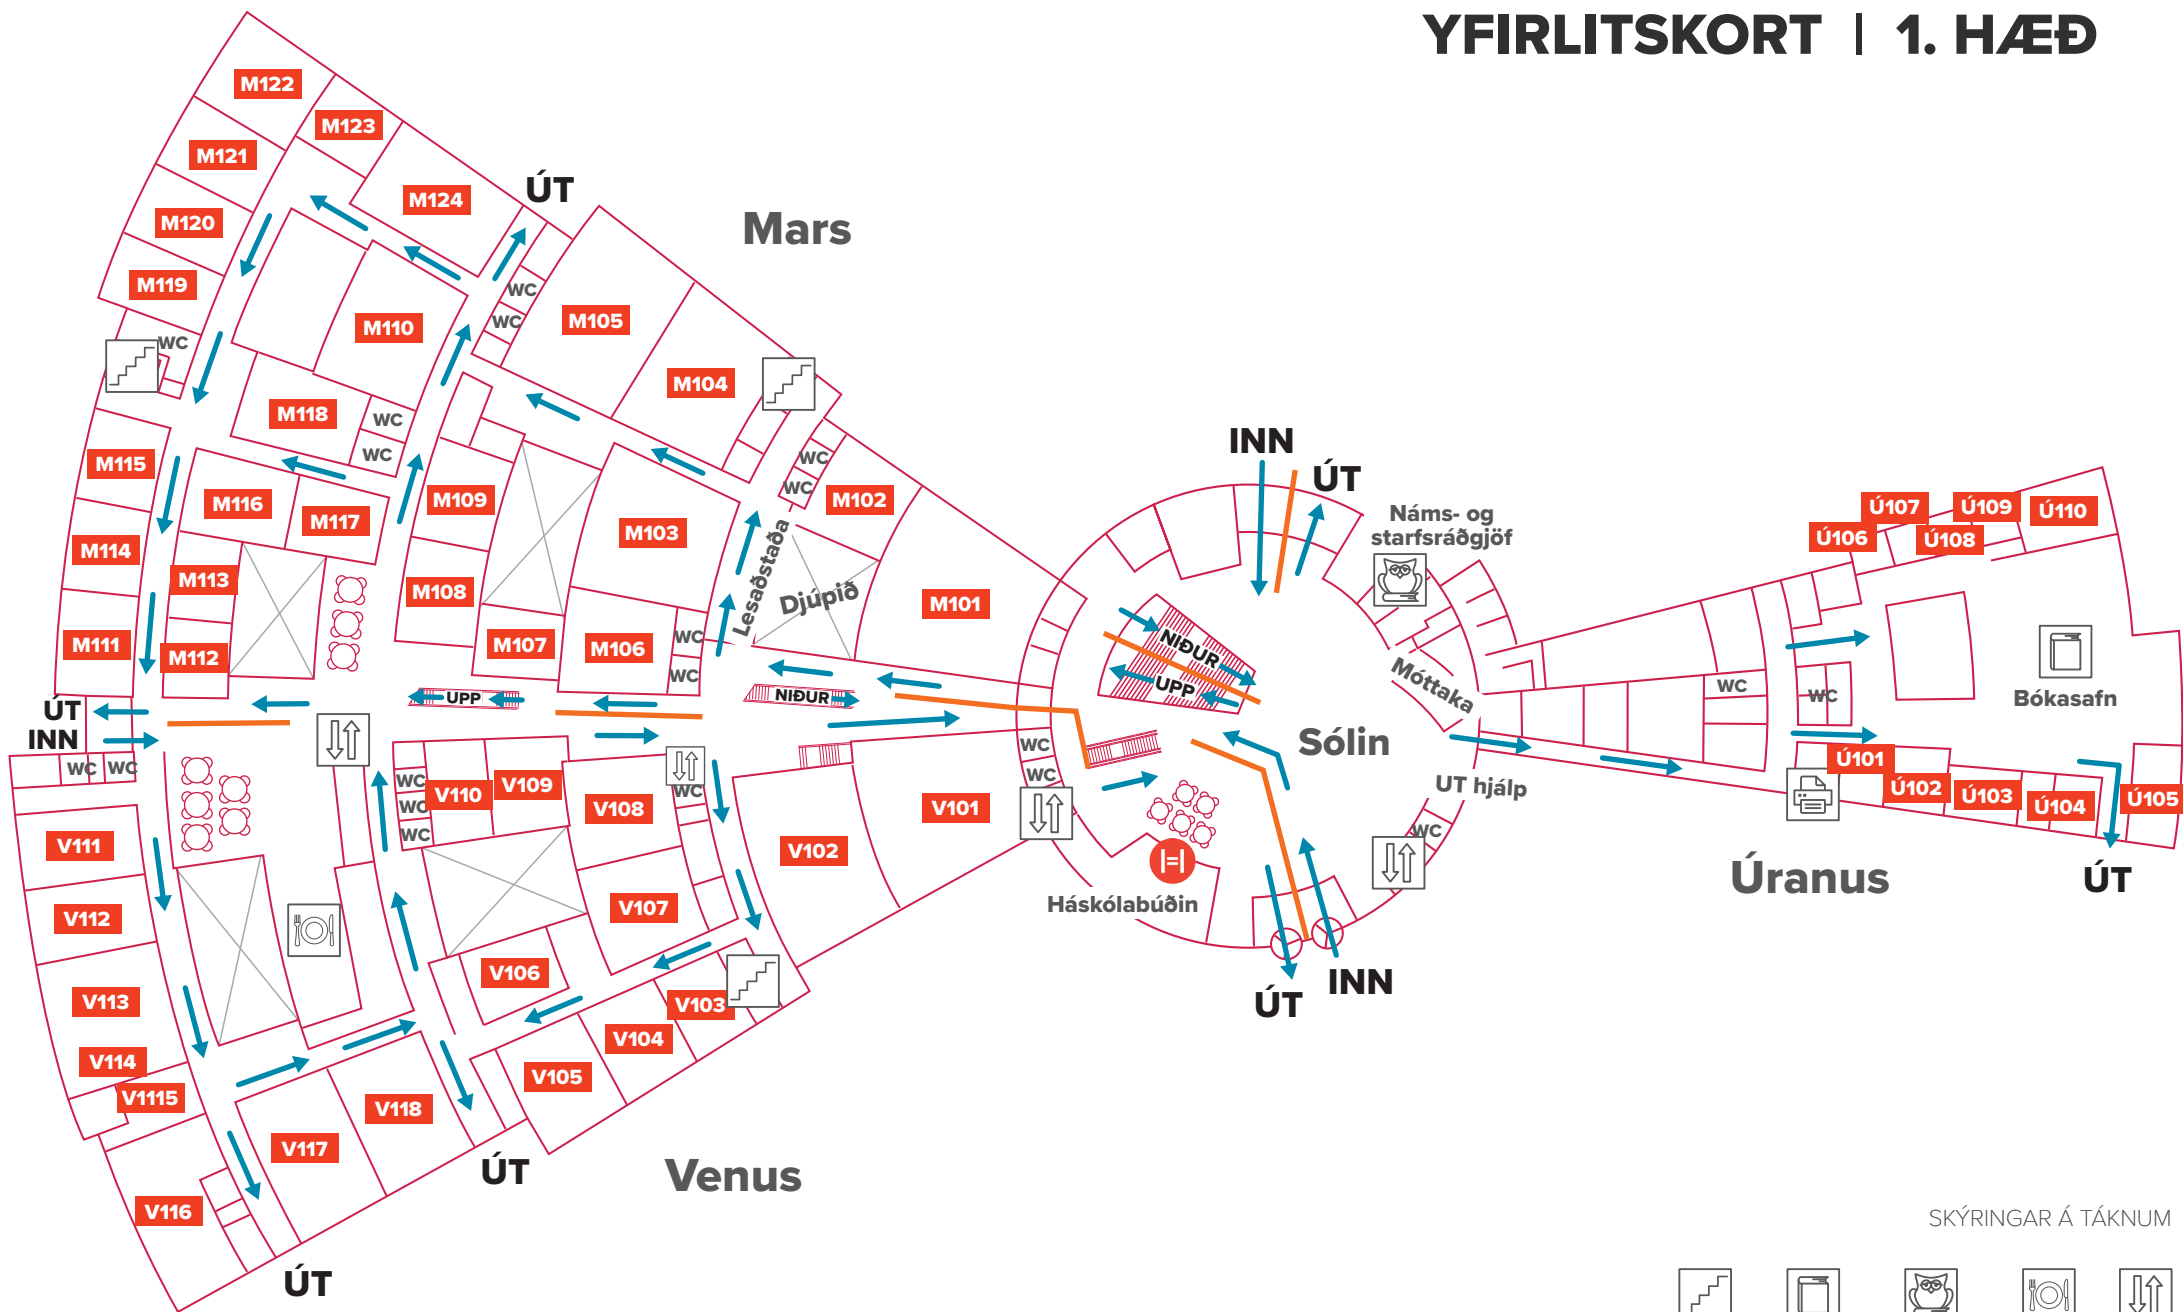

# Háskólinn í Reykjavík

## YFIRLITSKORT | 1. HÆÐ

SKÝRINGAR Á TÁKNUM

Stigi

Bókasafn

Náms- og starfsráðgjöf

Málið - mótuneyti

Lyfta