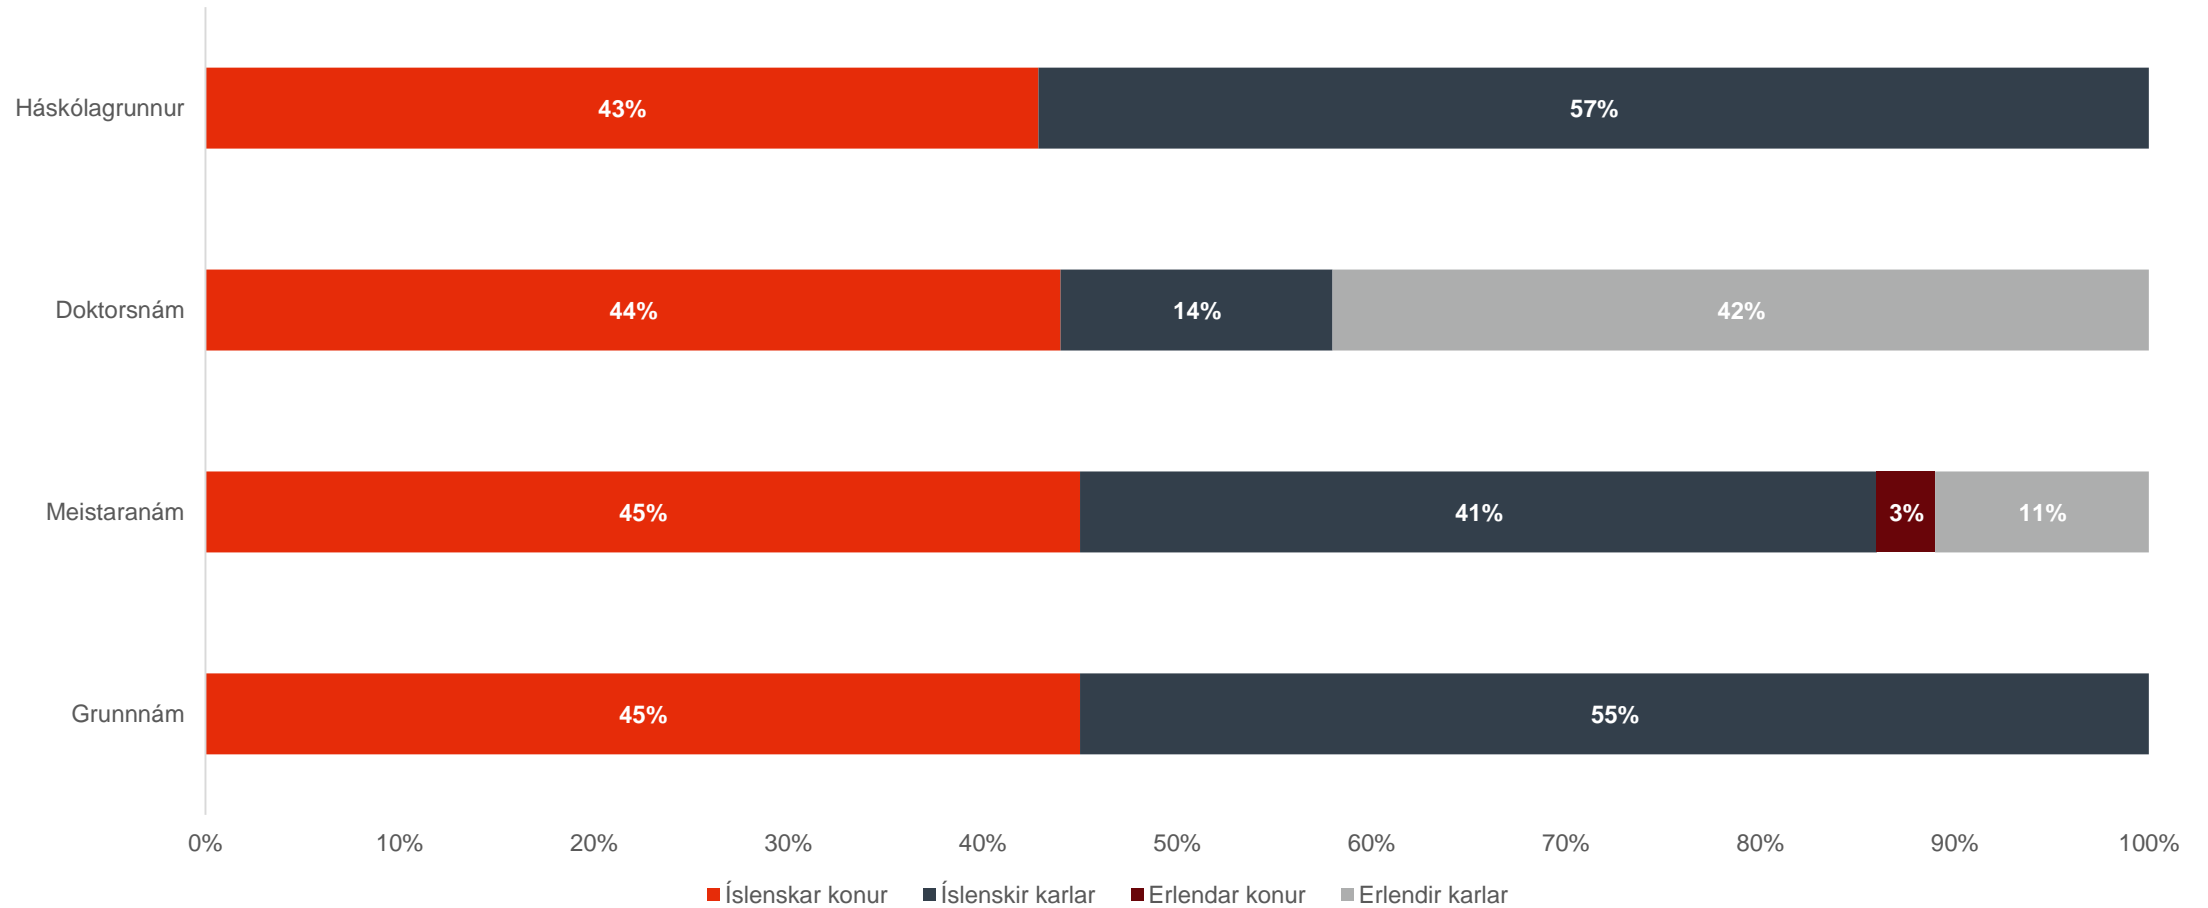

Jafnréttisskýrsla

Kynjasamsetning, aldursdreifing og
þjóðerni starfsmanna og nemenda
í október 2018.

Kynjaskipting nemenda í október 2018

Kynjaskipting nemenda eftir námsstigi

Útskrifaðir nemendur - kynjahlutfall og þjóðerni í janúar og júní 2018