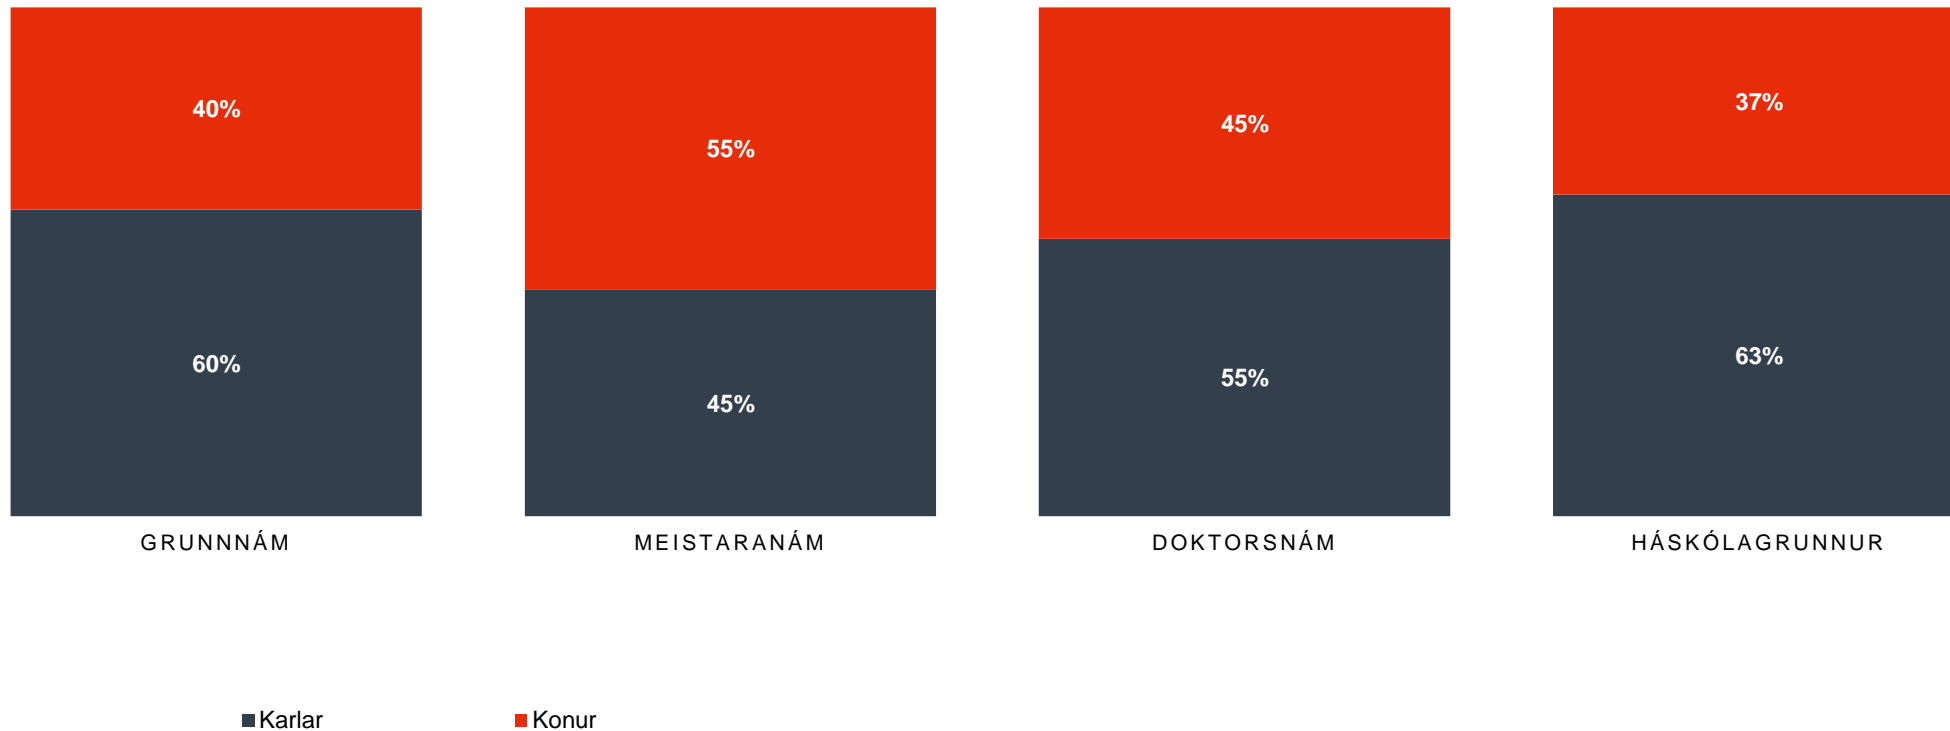

Jafnréttisskýrsla

Kynjasamsetning, aldursdreifing og
þjóðerni starfsmanna og nemenda
í október 2018.

Kynjaskipting nemenda í október 2018

Kynjaskipting nemenda eftir námsstigi

Útskrifaðir nemendur - kynjahlutfall og þjóðerni í janúar og júní 2018