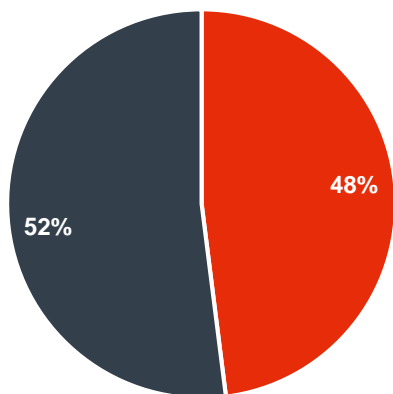

Jafnréttisskýrsla

Kynjasamsetning, aldursdreifing og
þjóðerni starfsmanna og nemenda
í október 2018.

Kynjaskipting nemenda í október 2018

Kynjaskipting nemenda eftir námsstigi

Útskrifaðir nemendur - kynjahlutfall og þjóðerni í janúar og júní 2018

Kynjaskipting starfsfólks í október 2018

■ Konur

■ Karlar

Kynjaskipting starfsfólks eftir deildum

Kynjaskipting akademískra starfsmanna

- Karlar
- Konur

Þjóðerni starfsfólks í október 2018

- Íslenskir
- Erlendir