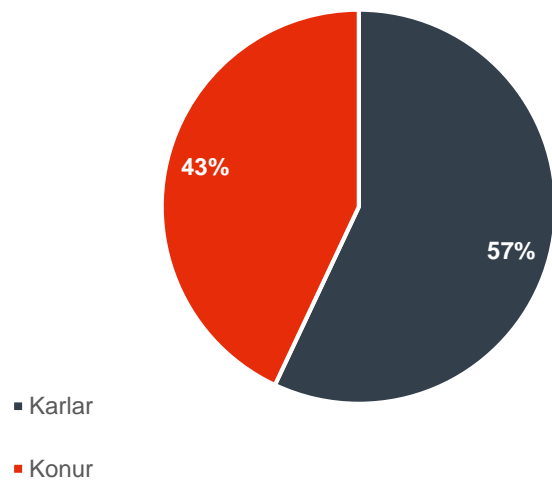

Jafnréttisskýrsla

Kynjasamsetning, aldursdreifing og
þjóðerni starfsmanna og nemenda
í október 2018.

Kynjaskipting nemenda í október 2018

Kynjaskipting nemenda eftir námsstigi

Útskrifaðir nemendur - kynjahlutfall og þjóðerni í janúar og júní 2018

Kynjaskipting starfsfólks í október 2018

■ Konur

■ Karlar

Kynjaskipting starfsfólks eftir deildum

Kynjaskipting akademískra starfsmanna

- Karlar
- Konur

Þjóðerni starfsfólks í október 2018

- Íslenskir
- Erlendir